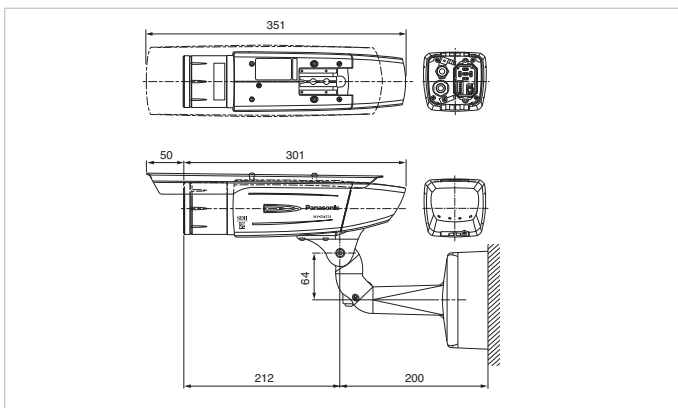

Technische Daten

	WV-CW370	WV-CW374E
Aufnahmesystem	1/3"-Super-DII-Interline-Transfer CCD	
Bildpunkte (H x V)	752 x 582 Pixel	
Auflösung (horiz. Linien)	510 (Farbe)/570 (S/W)	
Mindestbeleuchtung	1,0 Lux (Farbe)/0,15 Lux (S/W)	
Signal/Rauschabstand	50 dB	
Lichtwertregelung	ALC, DC/Video	
ELC-Shutter	1/50-1/10.000 Sek.	
Verstärkungsregelung	AGC	
Weißabgleich	ATW 1/2, AWC	
Gegenlichtkompensation	einstellbar	
Titelgenerator	16 Zeichen/Position wählbar	
Bewegungsdetektor	48 Felder programmierbar	
Synchronisation	Genlock, Intern, LL, VD2	
Video-Ausgang	FBAS 1 V _s /75 Ohm	
Schnittstelle	Koax-Multiplex	
Objektivanschluss	CS-Mount	
Betriebsspannung	230 V AC/50 Hz	12 V DC/24 V AC
Leistungsaufnahme	13 W	13,7 W (Heizung 11 W)
Umgebungstemperatur	-30 °C bis +50 °C	
Gewicht	1,5 kg	
Abmessungen (B x H x T)	130 x 237 x 462 mm	

Anschlüsse an der Kamera

1. LINKS-Taste
2. AUF-Taste
3. RECHTS-Taste
4. Einstell-Taste
5. AB-Taste
6. SYNC-Schalter
7. Umkehrschalter
8. AP GAIN-Schalter
9. SW-Schalter
10. SW-AUTO-STUFEN-Schalter
11. LED-EIN/AUS-Schalter
12. Monitor-Ausgang
13. Spannungsversorgungskabel (für WV-CW370)
14. Spannungsversorgungskabel (für WV-CW374)
15. Video-Ausgangskabel mit BNC-Stecker

Abmessungen in mm

Abmessungen in mm