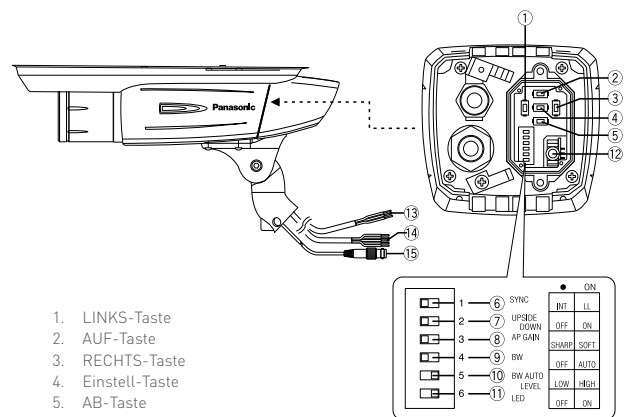

Technische Daten

	WV-CW370	WV-CW374E
Aufnahmesystem	1/3"-Super-DII-Interline-Transfer CCD	
Bildpunkte (H x V)	752 x 582 Pixel	
Auflösung (horiz. Linien)	510 (Farbe)/570 (S/W)	
Mindestbeleuchtung	1,0 Lux (Farbe)/0,15 Lux (S/W)	
Signal/Rauschabstand	50 dB	
Lichtwertregelung	ALC, DC/Video	
ELC-Shutter	1/50-1/10.000 Sek.	
Verstärkungsregelung	AGC	
Weißabgleich	ATW 1/2, AWC	
Gegenlichtkompensation	einstellbar	
Titelgenerator	16 Zeichen/Position wählbar	
Bewegungsdetektor	48 Felder programmierbar	
Synchronisation	Genlock, Intern, LL, VD2	
Video-Ausgang	FBAS 1 V _s /75 Ohm	
Schnittstelle	Koax-Multiplex	
Objektivanschluss	CS-Mount	
Betriebsspannung	230 V AC/50 Hz	12 V DC/24 V AC
Leistungsaufnahme	13 W	13,7 W (Heizung 11 W)
Umgebungstemperatur	-30 °C bis +50 °C	
Gewicht	1,5 kg	
Abmessungen (B x H x T)	130 x 237 x 462 mm	

Anschlüsse an der Kamera

1. LINKS-Taste
2. AUF-Taste
3. RECHTS-Taste
4. Einstell-Taste
5. AB-Taste
6. SYNC-Schalter
7. Umkehrschalter
8. AP GAIN-Schalter
9. SW-Schalter
10. SW-AUTO-STUFEN-Schalter
11. LED-EIN/AUS-Schalter
12. Monitor-Ausgang
13. Spannungsversorgungskabel (für WV-CW370)
14. Spannungsversorgungskabel (für WV-CW374)
15. Video-Ausgangskabel mit BNC-Stecker