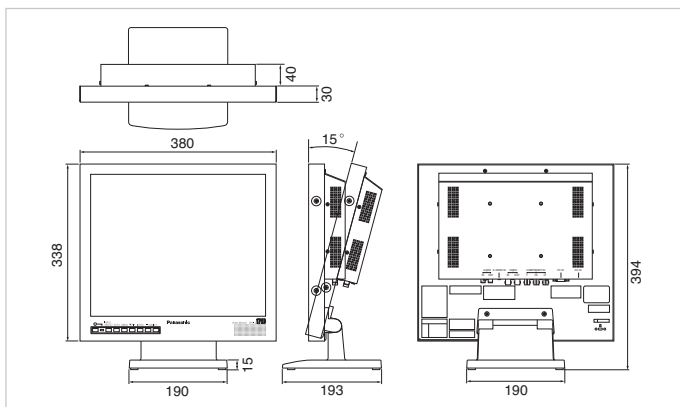

#### Produktmerkmale

- LCD Monitor mit 43 cm Bildschirmdiagonale
- SXGA Auflösung 1280 x 1024
- Horizontale Auflösung 500 Linien
- PAL / NTSC
- Bild in Bild Funktion
- Eingebauter Lautsprecher
- Wahlweise FBAS-, YUV-, S-Video- und RGB Eingang
- 1 durchschleifbarer Videoeingang
- 1 durchschleifbarer Audioeingang
- Optionaler 19" Einbausatz
- Wandhalterung (optional): Vesa Standard
- Mehrsprachiges Bildschirmmenü

#### Technische Daten

| WV-LC1710                 |                                      |
|---------------------------|--------------------------------------|
| Bildschirmdiagonale       | 17"                                  |
| Auflösung (horiz. Linien) | 1280 x 1024 Pixel                    |
| TV-Standard               | PAL                                  |
| Videoeingang              | 1 x FBAS (BNC)<br>1 x S-VHS, 1 YCrCh |
| Videoausgang              | 1 x FBAS (BNC) Durchschleif          |
| Betriebsspannung          | 100 - 240 V AC (50/60 Hz)            |
| Leistungsaufnahme         | 43 W                                 |
| Umgebungstemperatur       | -10 °C bis +40 °C                    |
| Luftfeuchtigkeit          | < 90%                                |
| Gewicht                   | 6,5 kg mit Ständer                   |
| Farbe                     | schwarz                              |
| Abmessungen (B x H x T)   | 380 x 394 x 70 mm                    |

#### Abmessungen in mm