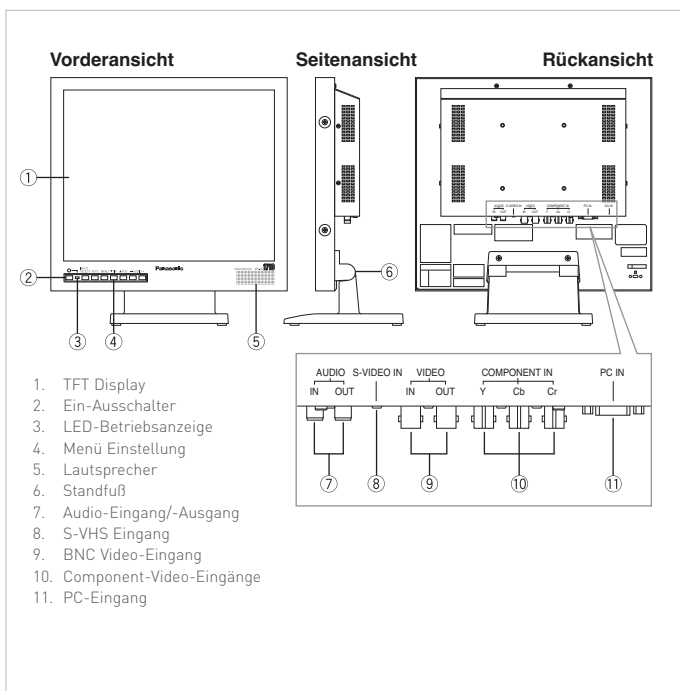

#### Produktmerkmale

- LCD Monitor mit 43 cm Bildschirmdiagonale
- SXGA Auflösung 1280 x 1024
- Horizontale Auflösung 500 Linien
- PAL / NTSC
- Bild in Bild Funktion
- Eingebauter Lautsprecher
- Wahlweise FBAS-, YUV-, S-Video- und RGB Eingang
- 1 durchschleifbarer Videoeingang
- 1 durchschleifbarer Audioeingang
- Optionaler 19" Einbausatz
- Wandhalterung (optional): Vesa Standard
- Mehrsprachiges Bildschirmmenü

#### Anschlüsse an der Vorder- und Rückseite

#### Technische Daten

| WV-LC1710                 |                                      |
|---------------------------|--------------------------------------|
| Bildschirmdiagonale       | 17"                                  |
| Auflösung (horiz. Linien) | 1280 x 1024 Pixel                    |
| TV-Standard               | PAL                                  |
| Videoeingang              | 1 x FBAS (BNC)<br>1 x S-VHS, 1 YCrCh |
| Videoausgang              | 1 x FBAS (BNC) Durchschleif          |
| Betriebsspannung          | 100 - 240 V AC (50/60 Hz)            |
| Leistungsaufnahme         | 43 W                                 |
| Umgebungstemperatur       | -10 °C bis +40 °C                    |
| Luftfeuchtigkeit          | < 90%                                |
| Gewicht                   | 6,5 kg mit Ständer                   |
| Farbe                     | schwarz                              |
| Abmessungen (B x H x T)   | 380 x 394 x 70 mm                    |

#### Abmessungen in mm