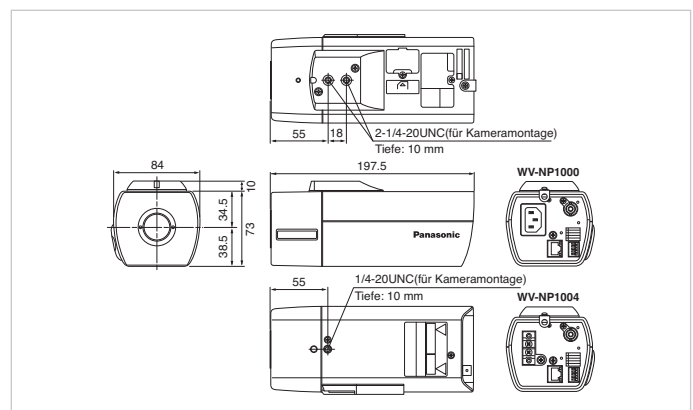

Technische Daten

	WV-NP1000	WV-NP1004
Kameramerkmale		
Bildsensor	1/3" Interline Scan CCD	
Mindestbeleuchtung	1,0 Lux Farbe, 0,06 SW/F1,4	
Objektivanschluss	CS-Mount	
Objektivsteuerung	DC	
AGC	3 Stufen/ AUS	
Elektronischer Shutter	1/10.000s - 1/12.5s	
Weißabgleich	ATW1/ATW2/AWC	
Bewegungsdetektor	4 frei definierbare Flächen	
Elektr. Empfindlichkeitssteigerung	Max. 32fach	
Netzwerkfunktion		
Bildkompression	JPEG (10 Stufen) / MPEG-4 (3 Stufen)	
Bildformate	1280x960, 960x720, 640x480, 320x240	
Max. Bildrate	30 fps	
Mehrfachbilddarstellung	2 x 4 Kameras	
Netzwerkprotokolle	TCP, UDP, IP, HTTP, RTP, FTP, SMTP, DHCP, DNS, DDNS, NTP, SNMP	
Max. Nutzeranzahl	8 (JPEG/MPEG-4 Unicast), unbegrenzt (MPEG-4 Multicast)	
Netzwerkanschluss	10Base-T/100Base-Tx	
Sicherheit	Administrator-/Benutzerpasswort	
Alarm		
Aktivierung	Externer Alarmeingang, integrierter Bewegungsmelder	
Alarmmeldung	Externer Alarmausgang, E-Mail-Benachrichtigung	
Nachrichten-/Bildtransfer	E-Mail, FTP	
Systemanforderungen		
Betriebssystem	Windows 2000 Professional SP4, Windows XP Home, Professional SP2	
Webbrowser	Internet Explorer 6.0 SP2	
Weitere Merkmale		
Versorgungsspannung	230 V AC/50 Hz	24 V AC/50 Hz
Power over Ethernet	Nein	
Leistungsaufnahme (ca.)	10,5 W	9,5 W
Abmessungen (B x H x T)	84 x 83 x 197,5 mm	
Gewicht	970 g	
Umgebung		
Luftfeuchtigkeit	< 90% (nicht kondensierend)	
Temperatur	-10°C - +50°C	

Anschlüsse an der Kamera

Abmessungen in mm

Bildraten/Dateigrößen

JPEG		Bildqualität									
Auflösung	Modus	0 superfin	1 fein	2	3	4	5 normal	6	7	8	9 niedrig
VGA (640 x 480)	Bildgröße (KB)	128	96	80	64	56	48	40	32	28	24
	Bildrate (fps)	10	14	17	21	24	30	30	30	30	30
	Bitrate (Mbps)	10.2	10.8	10.9	10.8	10.8	11.5	9.6	7.7	6.7	5.8
QVGA (320 x 240)	Bildgröße (KB)	44	40	36	32	28	24	20	16	14	12
	Bildrate (fps)	26	28	30	30	30	30	30	30	30	30
	Bitrate (Mbps)	9.2	9.0	8.6	7.7	6.7	5.8	4.8	3.8	3.4	2.9