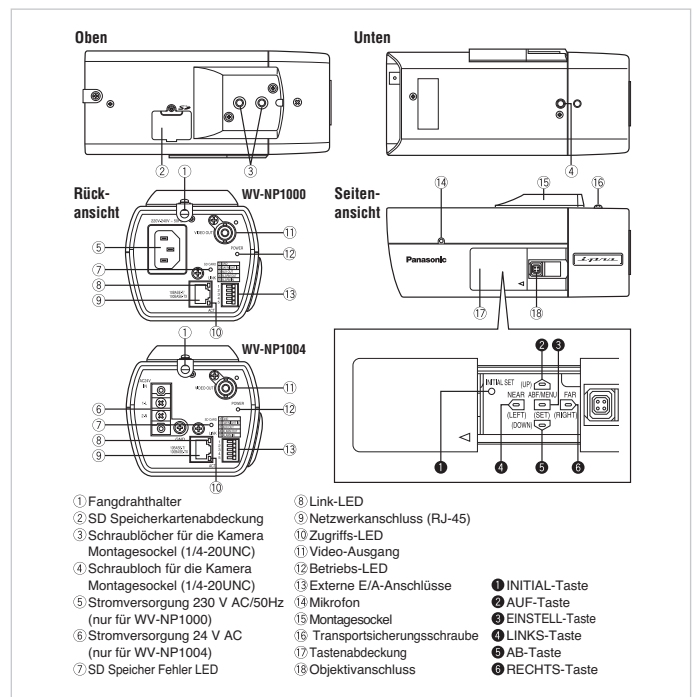

Technische Daten

	WV-NP1000	WV-NP1004
Kameramerkmale		
Bildsensor	1/3" Interline Scan CCD	
Mindestbeleuchtung	1,0 Lux Farbe, 0,06 SW/F1,4	
Objektivanschluss	CS-Mount	
Objektivsteuerung	DC	
AGC	3 Stufen/ AUS	
Elektronischer Shutter	1/10.000s - 1/12.5s	
Weißabgleich	ATW1/ATW2/AWC	
Bewegungsdetektor	4 frei definierbare Flächen	
Elektr. Empfindlichkeitssteigerung	Max. 32fach	
Netzwerkfunktion		
Bildkompression	JPEG (10 Stufen) / MPEG-4 (3 Stufen)	
Bildformate	1280x960, 960x720, 640x480, 320x240	
Max. Bildrate	30 fps	
Mehrfachbilddarstellung	2 x 4 Kameras	
Netzwerkprotokolle	TCP, UDP, IP, HTTP, RTP, FTP, SMTP, DHCP, DNS, DDNS, NTP, SNMP	
Max. Nutzeranzahl	8 (JPEG/MPEG-4 Unicast), unbegrenzt (MPEG-4 Multicast)	
Netzwerkanschluss	10Base-T/100Base-Tx	
Sicherheit	Administrator-/Benutzerpasswort	
Alarm		
Aktivierung	Externer Alarmeingang, integrierter Bewegungsmelder	
Alarmmeldung	Externer Alarmausgang, E-Mail-Benachrichtigung	
Nachrichten-/Bildtransfer	E-Mail, FTP	
Systemanforderungen		
Betriebssystem	Windows 2000 Professional SP4, Windows XP Home, Professional SP2	
Webbrowser	Internet Explorer 6.0 SP2	
Weitere Merkmale		
Versorgungsspannung	230 V AC/50 Hz	24 V AC/50 Hz
Power over Ethernet	Nein	
Leistungsaufnahme (ca.)	10,5 W	9,5 W
Abmessungen (B x H x T)	84 x 83 x 197,5 mm	
Gewicht	970 g	
Umgebung		
Luftfeuchtigkeit	< 90% (nicht kondensierend)	
Temperatur	-10°C - +50°C	

Anschlüsse an der Kamera

Abmessungen in mm

Bildraten/Dateigrößen

JPEG		Bildqualität									
Auflösung	Modus	0 superfin	1 fein	2	3	4	5 normal	6	7	8	9 niedrig
VGA (640 x 480)	Bildgröße (KB)	128	96	80	64	56	48	40	32	28	24
	Bildrate (fps)	10	14	17	21	24	30	30	30	30	30
	Bitrate (Mbps)	10.2	10.8	10.9	10.8	10.8	11.5	9.6	7.7	6.7	5.8
QVGA (320 x 240)	Bildgröße (KB)	44	40	36	32	28	24	20	16	14	12
	Bildrate (fps)	26	28	30	30	30	30	30	30	30	30
	Bitrate (Mbps)	9.2	9.0	8.6	7.7	6.7	5.8	4.8	3.8	3.4	2.9