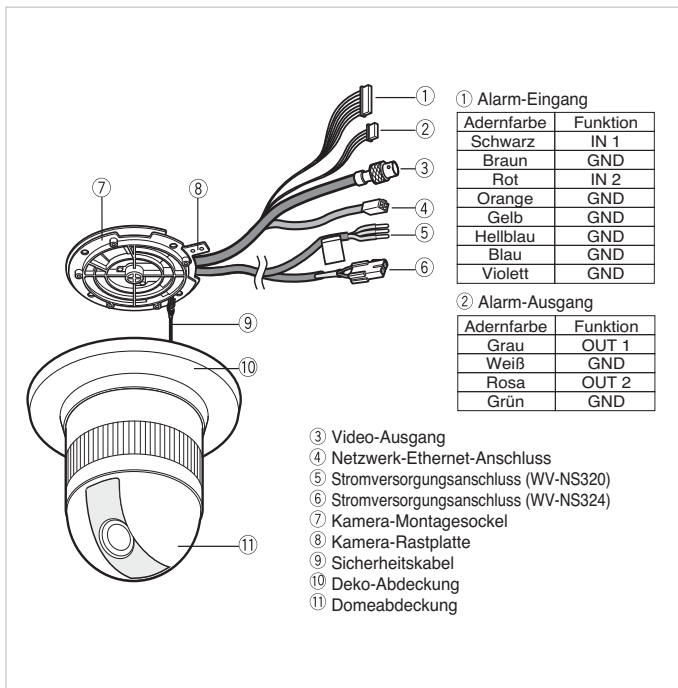

WV-NS320/324

1/4" positionierbare CCD-Farb-Domekamera mit Netzwerkanschluss

Produktmerkmale

- Kompakte Farb-Domekamera mit 1/4" CCD
- Horizontale Auflösung von 480 Linien
- Mindestbeleuchtung von 1,0 Lux (bei AGC hoch)
- Sowohl analoger Video-Ausgang als auch Ethernet-Anschluss verfügbar
- Alarmierungsfunktion für externe Sicherheitsvorrichtungen und FTP-Alarmaktivierung
- JPEG-/MJPEG-Bildgröße: 752 x 568, 752 x 280, 368 x 280, 176 x 136
- Integrierter Netzwerkanschluss (10Base-T/100Base-TX) für einfache Fernüberwachung durch PC
- Objektiv mit 10fach optischem Zoom (4,2-42 mm bei F1,4) plus 5fach elektronischem, digitalem Zoom (Gesamtzoomkapazität: 50x)
- Anschlüsse für Alarm-Eingang/-Ausgang

HYBRID
IP-VA NETWORK CAMERA

Anschlüsse an der Kamera

Technische Daten

	WV-NS320	WV-NS324
Aufnahmesystem:	1/4" CCD-Sensor	
Bildpunkte (H x V):	752 x 582 Pixel	
Auflösung (horiz. Linien):	480	
Mindestbeleuchtung:	1 Lux/F 1,4	
Signal/Rauschabstand:	50 dB	
Brennweite:	4,2 - 42 mm	
Lichtwertregelung:	ALC, ELC	
Synchronisation:	Int, LL, VD 2	
Videoausgang:	1 V _{ss} /75 Ohm	
Schwenkbereich:	360°	
Neigebereich (Decke):	0° bis 92°	
Bildkompression:	JPEG, M-JPEG	
Bildformate:	752 x 568, 752 x 280, 368 x 280, 176 x 136	
Presets:	16 Positionen	
Netzwerkanschluss:	10BaseT/100BaseTx	
Protokolle:	TCP, UDP, IP, HTTP, FTP, SMTP, DNS, DDNS, DHCP, NTP, BOOTP	
Anschlüsse:	2 x Alarmeingang, externer Alarmausgang, Schaltausgang	
Alarmierung:	externer Alarmausgang, E-Mail, FTP	
Betriebsspannung:	230 V AC/50 Hz	24 V AC

Abmessungen in mm

Optionales Zubehör