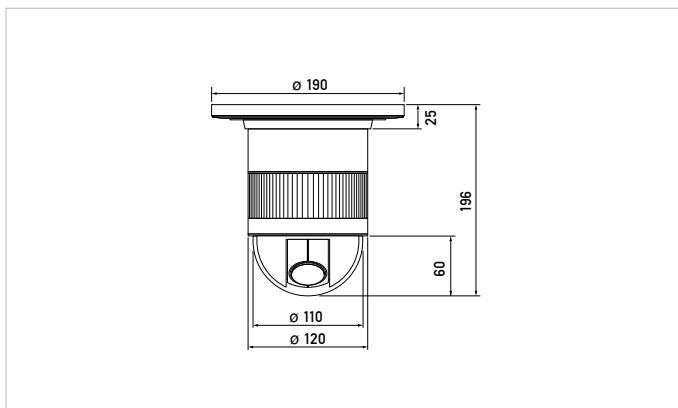

WV-NS320/324

1/4" positionierbare CCD-Farb-Domekamera mit Netzwerkanschluss

Produktmerkmale

- Kompakte Farb-Domekamera mit 1/4" CCD
- Horizontale Auflösung von 480 Linien
- Mindestbeleuchtung von 1,0 Lux (bei AGC hoch)
- Sowohl analoger Video-Ausgang als auch Ethernet-Anschluss verfügbar
- Alarmierungsfunktion für externe Sicherheitsvorrichtungen und FTP-Alarmaktivierung
- JPEG-/MJPEG-Bildgröße: 752 x 568, 752 x 280, 368 x 280, 176 x 136
- Integrierter Netzwerkanschluss (10Base-T/100Base-TX) für einfache Fernüberwachung durch PC
- Objektiv mit 10fach optischem Zoom (4,2-42 mm bei F1,4) plus 5fach elektronischem, digitalem Zoom (Gesamtzoomkapazität: 50x)
- Anschlüsse für Alarm-Eingang/-Ausgang

HYBRID
IP-VA NETWORK CAMERA

Anschlüsse an der Kamera

Technische Daten

	WV-NS320	WV-NS324
Aufnahmesystem:	1/4" CCD-Sensor	
Bildpunkte (H x V):	752 x 582 Pixel	
Auflösung (horiz. Linien):	480	
Mindestbeleuchtung:	1 Lux/F 1,4	
Signal/Rauschabstand:	50 dB	
Brennweite:	4,2 - 42 mm	
Lichtwertregelung:	ALC, ELC	
Synchronisation:	Int, LL, VD 2	
Videoausgang:	1 V _{ss} /75 Ohm	
Schwenkbereich:	360°	
Neigebereich (Decke):	0° bis 92°	
Bildkompression:	JPEG, M-JPEG	
Bildformate:	752 x 568, 752 x 280, 368 x 280, 176 x 136	
Presets:	16 Positionen	
Netzwerkanschluss:	10BaseT/100BaseTx	
Protokolle:	TCP, UDP, IP, HTTP, FTP, SMTP, DNS, DDNS, DHCP, NTP, BOOTP	
Anschlüsse:	2 x Alarmeingang, externer Alarmausgang, Schaltausgang	
Alarmierung:	externer Alarmausgang, E-Mail, FTP	
Betriebsspannung:	230 V AC/50 Hz	24 V AC

Abmessungen in mm

Optionales Zubehör