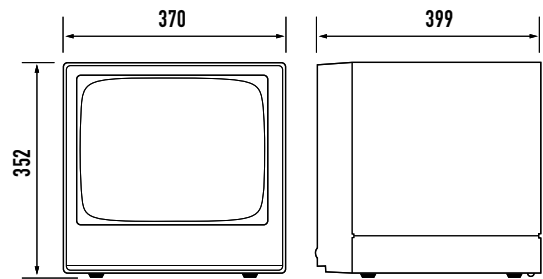

WV-CM1420

Universeller 34 cm-Farbmonitor im professionellen Metallgehäuse mit zwei Videoeingängen

Dieser 14"-Farbmonitor mit einer horizontalen Auflösung von 370 Linien zeichnet sich durch exzellente Bildwiedergabe aus. Der WV-CM1420 verfügt über 2 x FBAS-Video-Ein-/Ausgänge und einen Cinch-Audio-Ein-/Ausgang, die über die Fronttastatur angewählt werden. Mit der integrierten Verstärker-/Lautsprechereinheit (0,5 W) ist auch eine Audiowiedergabe möglich. Ein "Stand-by"-Anschluss ermöglicht den Betrieb mit reduzierter Helligkeit oder Dunkeltastung. Sämtliche Monitoreinstellungen können über OSD-Menüs vorgenommen werden. Die Montage für den Monitor WV-CM1420 in einem 19"-Schrank erfolgt mit dem optionalen Einbaurahmen WQ-LM140.

Technische Daten

	WV-CM1420
Bildschirmdiagonale (sichtb.):	34 cm
Auflösung (horiz. Linien):	370
TV-Standard:	CCIR/PAL
Videoeingang:	2 x FBAS (BNC) mit Durchschleifausgang
Audioeingang:	1 x Cinch mit Durchschleifausgang
Betriebsspannung:	230 V AC/50 Hz
Leistungsaufnahme:	60 W
Gewicht:	13 kg

Optionen

WQ-LM140:	19"-Einbausatz (8 HE)
-----------	-----------------------