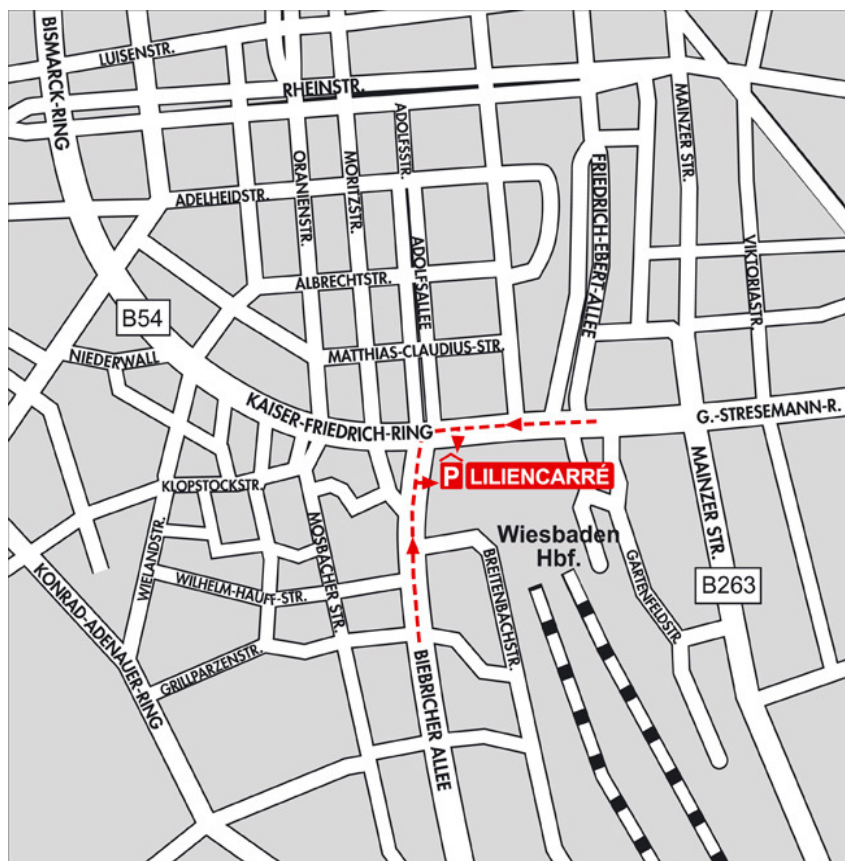

RHEIN-MAIN-HALLEN BESUCHER

PARKEN GÜNSTIG

Im Parkhaus Lilien-Carré

- Erste Stunde 1 Euro
- Jede weitere Stunde 1,50 Euro
- Max. Tagesstarif (06:00 – 22:00 Uhr) 4 Euro
- Nachtpauschale (22:00 – 06:00 Uhr) 2 Euro
- Tageshöchstsatz (24 Stunden) 6 Euro

Anfahrtsskizze:

Parkhaus Lilien Carré

Kaiser-Friedrich-Ring

65189 Wiesbaden

Tel.: 0611 3417862

Öffnungszeiten:

Mo. – So. 07:00 – 23:00 Uhr

Ausfahrt 24 Stunden möglich